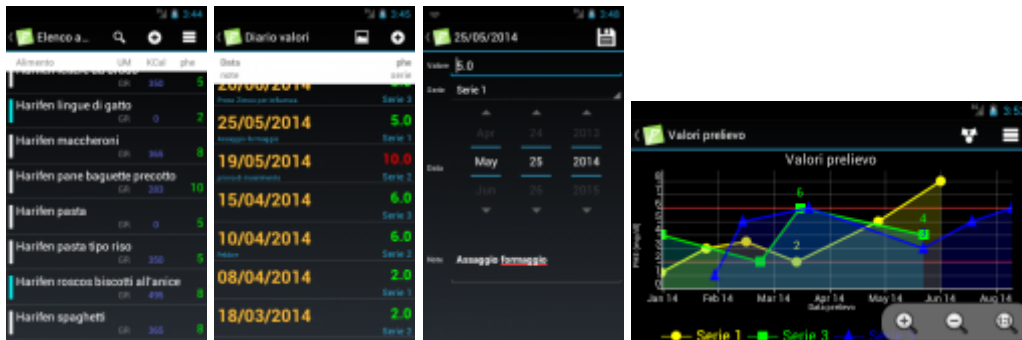

- Elenco per regioni e indicazioni stradali
- Backup/Ripristino archivi su SD

Istruzioni per l'uso

QRCode per download

1. scaricate il software da qui <https://bit.ly/2ohNDSx> o usando il QRCode, visualizzato a destra ;
2. nelle IMPOSTAZIONI del telefono, voce APPLICAZIONI, occorre abilitare ORIGINI SCONOSCIUTE.

Schermate

software, calcolo, dieta, Phe, android

From:

<https://www.pkuinfo.it/> - PKUInfo

Permanent link:

<https://www.pkuinfo.it/pkufacile>

Last update: **2018/08/29 10:18**