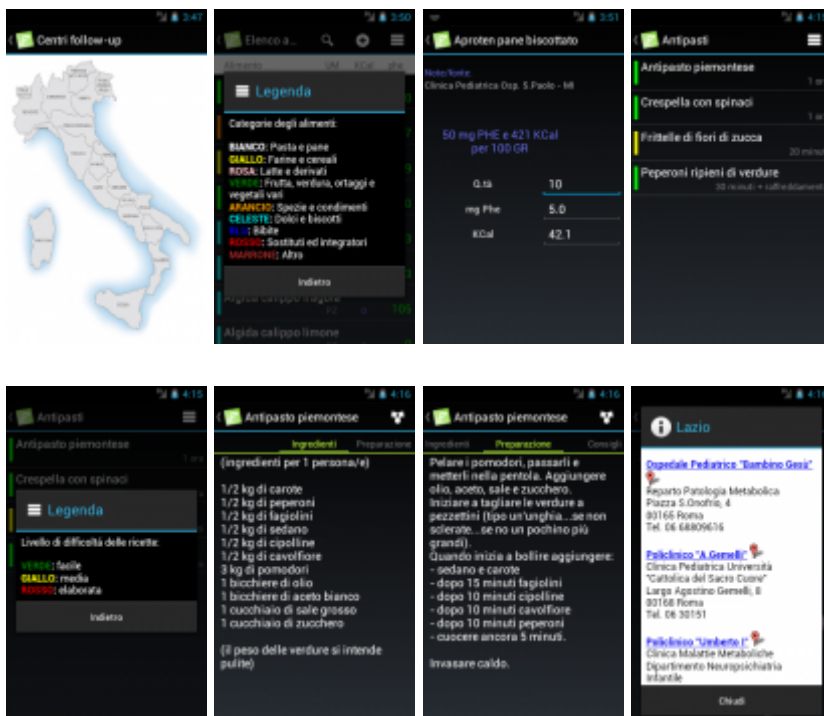

PKUfacile: app per smartphone Android

PKUfacile è un'app per smartphone Android. Anche se ancora in fase di sviluppo, prevede già una sezione con un elenco di alimenti e la possibilità di valutare le quantità, calorie e contenuto PHE, un'altra sezione che permette di tenere un diario dei valori del cartoncino e visualizzarne l'andamento su un grafico, un'altra sezione che permette di consultare un ricettario e l'elenco regionale dei centri di riferimento e follow-up.

Caratteristiche principali

Menu principale

Le caratteristiche principali di **PKUfacile**, sono :

- Gestione elenco prodotti
 - Calcolo PHE/KCal/Q.tà
 - Campo di ricerca sulla descrizione del prodotto
 - Possibilità di inviare nuovi prodotti all'autore
- Gestione diario valori (modifica/inserimento/cancellazione)
 - Gestione di 3 diverse serie di valori
 - Gestione note sui valori
 - Possibilità di definire il range dei valori ottimali
 - Possibilità di attribuire un nome alle serie
 - Possibilità di definire l'unità di misura (mg/dl o $\mu\text{mol/l}$)
 - Grafico dei valori, con intervallo ottimale, per tutte le serie con info su singolo punto
 - Possibilità di copiare e condividere il grafico
 - Gestione delle opzioni di visualizzazioni sul grafico
- Gestione ricettario (ingredienti/preparazione/consigli)
 - Possibilità di inviare una nuova ricetta via mail all'autore
- Elenco dei centri di riferimento e follow-up

- Elenco per regioni e indicazioni stradali
- Backup/Ripristino archivi su SD

Istruzioni per l'uso

QRCode per download

1. scaricate il software da qui <https://bit.ly/2ohNDSx> o usando il QRCode, visualizzato a destra ;
2. nelle IMPOSTAZIONI del telefono, voce APPLICAZIONI, occorre abilitare ORIGINI SCONOSCIUTE.

Schermate

software, calcolo, dieta, Phe, android

From:

<https://www.pkuinfo.it/> - PKUInfo

Permanent link:

<https://www.pkuinfo.it/pkufacile>

Last update: **2018/08/29 10:18**